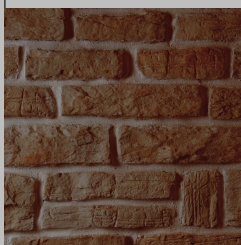

SMEĐA-MARON