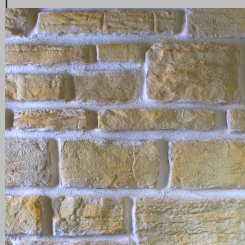

DEKO RUSTICUS

Kamen rustikalnog izgleda

dekokamen

Deko Rusticus > Idealan kamen za postizanje pravog rustikalnog ambijenta u interijeru i eksterijeru. Vrlo jednostavan za postavljanje, može se kombinirati s ostalim modelima kao što su "opeka rustica" i "campus". Model koji se fugira.

oblik	dimenzija	debljina	kutija	težina/kutija	paleta	paleta	težina/paleta
MJERNA JEDINICA	cm	cm	m² - m¹	kg	m² - m¹	kutija	kg
RAVNI	Razne dimenzije	3,0 - 5,0	1,0	cca 33,0	16,0	16	cca 528,0
KUTNI	Razne dimenzije	3,0 - 5,0	1,5	cca 20,0	24,0	16	cca 320,0

UZORCI BOJA

DALMATICA

SMEĐA-MARON

RAVNI

KUTNI

IZLOŽBENI PROSTOR >
PROIZVODNI POGON >

Ćire Truhelke 41, HR- 10000 Zagreb
Čeglje 39, HR- 10450 Jastrebarsko

T: +385 (1) 6177 150
T: +385 (1) 6290 113

F: +385 (1) 6177 187
F: +385 (1) 6290 113

E: info@dekokamen.hr
E: proizvodnja@dekokamen.hr

www.dekokamen.hr

Napomena: boje kamena na fotografijama približne su bojama na originalu