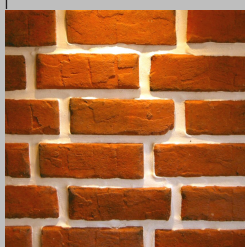

DEKO RUSTICA

Imitacija stare opeke

dekokamen

Deko Rustica > Vjerna kopija rustikalne stare opeke za oblaganje interijera i eksterijera. Napravljena s patinom prikladnom za sve stilove oblaganja uključujući i kombinaciju s ostalim modelima kako bi se postigao rustikalni efekt. Model se fugira.

oblik	dimenzija	debljina	kutija	težina/kutija	paleta	paleta	težina/paleta
MJERNA JEDINICA	cm	cm	m² - m¹	kg	m² - m¹	kutija	kg
RAVNI	19,5 x 6,5	1,5 - 2,0	1,0	cca 15,0	30,0	30	cca 450,0
KUTNI	19,5 x 6,5 kut 5,0	1,5 - 2,0	2,0	cca 10,0	60,0	30	cca 300,0

UZORCI BOJA:

NARANDASTA

CRVENA

SMEDA

RAVNI

KUTNI

IZLOŽBENI PROSTOR >
PROIZVODNI POGON >

Čire Truhelke 41, HR- 10000 Zagreb
Čeglje 39, HR- 10450 Jastrebarsko

T :: +385 (1) 6177 150
T :: +385 (1) 6290 113

F :: +385 (1) 6177 187
F :: +385 (1) 6290 113

E :: info@dekokamen.hr
E :: proizvodnja@dekokamen.hr

www.dekokamen.hr

Napomena: boje kamena na fotografijama približne su bojama na originalu