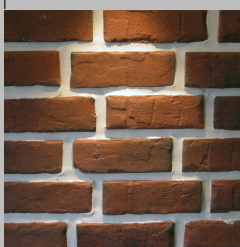

DEKO RUSTICA

Imitacija stare opeke

dekokamen

Deko Rustica > Vjerna kopija rustikalne stare opeke za oblaganje interijera i eksterijera. Napravljena s patinom prikladnom za sve stilove oblaganja uključujući i kombinaciju s ostalim modelima kako bi se postigao rustikalni efekt. Model se fugira.

oblik	dimenzija	debljina	kutija	težina/kutija	paleta	paleta	težina/paleta
MJERNA JEDINICA	cm	cm	m² - m¹	kg	m² - m¹	kutija	kg
RAVNI	19,5 x 6,5	1,5 - 2,0	1,0	cca 15,0	30,0	30	cca 450,0
KUTNI	19,5 x 6,5 kut 5,0	1,5 - 2,0	2,0	cca 10,0	60,0	30	cca 300,0

UZORCI BOJA:

NARANDASTA

CRVENA

SMEDA

RAVNI

KUTNI

IZLOŽBENI PROSTOR >
PROIZVODNI POGON >

Čire Truhelke 41, HR- 10000 Zagreb
Čeglje 39, HR- 10450 Jastrebarsko

T :: +385 (1) 6177 150
T :: +385 (1) 6290 113

F :: +385 (1) 6177 187
F :: +385 (1) 6290 113

E :: info@dekokamen.hr
E :: proizvodnja@dekokamen.hr

www.dekokamen.hr

Napomena: boje kamena na fotografijama približne su bojama na originalu