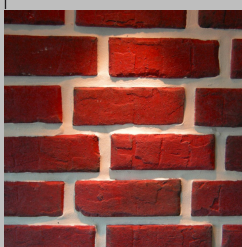

DEKO RUSTICA

Imitacija stare opeke

dekokamen

Deko Rustica > Vjerna kopija rustikalne stare opeke za oblaganje interijera i eksterijera. Napravljena s patinom prikladnom za sve stilove oblaganja uključujući i kombinaciju s ostalim modelima kako bi se postigao rustikalni efekt. Model se fugira.

oblik	dimenzija	debljina	kutija	težina/kutija	paleta	paleta	težina/paleta
MJERNA JEDINICA	cm	cm	m² - m¹	kg	m² - m¹	kutija	kg
RAVNI	19,5 x 6,5	1,5 - 2,0	1,0	cca 15,0	30,0	30	cca 450,0
KUTNI	19,5 x 6,5 kut 5,0	1,5 - 2,0	2,0	cca 10,0	60,0	30	cca 300,0

UZORCI BOJA:

NARANDASTA

CRVENA

SMEDA

RAVNI

KUTNI

IZLOŽBENI PROSTOR >
PROIZVODNI POGON >

Čire Truhelke 41, HR- 10000 Zagreb
Čeglje 39, HR- 10450 Jastrebarsko

T :: +385 (1) 6177 150
T :: +385 (1) 6290 113

F :: +385 (1) 6177 187
F :: +385 (1) 6290 113

E :: info@dekokamen.hr
E :: proizvodnja@dekokamen.hr

www.dekokamen.hr

Napomena: boje kamena na fotografijama približne su bojama na originalu