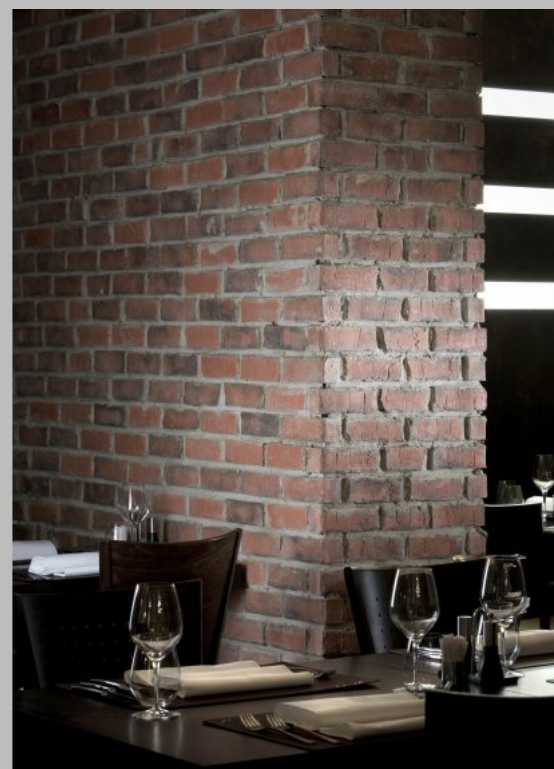

DEKO RUSTICA

Imitacija stare opeke

dekokamen

Deko Rustica > Vjerna kopija rustikalne stare opeke za oblaganje interijera i eksterijera. Napravljena s patinom prikladnom za sve stilove oblaganja uključujući i kombinaciju s ostalim modelima kako bi se postigao rustikalni efekt. Model se fugira.